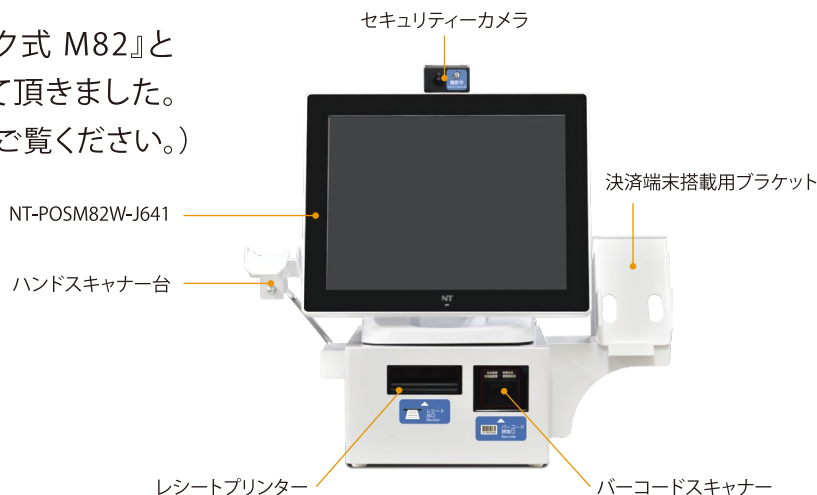

NT モジュラーセルフ POS-M82

NT-デスク式 M82

NT-デスク式 M82

タッチパネルPC 内蔵レシートプリンター 内蔵バーコードスキャナー
手持バーコードスキャナー セキュリティカメラ

実際の商品とはデザインが異なる場合がございます。

製品の概要

- NT-モジュラーセルフ POS-M82は、「タッチパネルPCに内蔵レシートプリンター並びに内蔵バーコードスキャナーを一体化したモジュラー構造」、モジュラー筐体には、「手持バーコードスキャナーを搭載」し、「決済端末搭載用ブラケットを装備」しております。

タッチパネルPCは、弊社の最新機種「NT-POSM82W-J641」を採用しております。

- カウンタートップ置き『NT-デスク式 M82』と『NT-フロア式 M82』を用意させて頂きました。(フロア式はフロア式のカatalogをご覧ください。)

仕様

製品	NT-デスク式 M82
LCD	15" 4:3 1024×768, 高輝度 600nits, 高耐久性5万時間 LEDバックライト
タッチパネル	P-Cap 投影静電容量
CPU	Intel® Elkhart Lake J6412
システム メモリー	8GB (Max.32GB)
ストレージ デバイス	2.5" SSD 128GB
I/O ポート	<ul style="list-style-type: none"> ・3 × COM ポート (COM1,2,3 : RJ50 0V/5V/12V BIOS選択設定) ・4 × USB 3.0 ポート ・2 × USB 2.0 ポート (以上6×USBポートの内、4ポートに、内蔵レシートプリンター/内蔵バーコードスキャナー/外付け手持ちスキャナー/セキュリティカメラを接続) ・1 × VGA ポート ・1 × HDMI ポート ・1 × RJ45 Giga LAN ジャック ・1 × キャッシュドローポート
オーディオ	・1 × オーディオラインアウト/インジャック ・2 × 2W オーディオスピーカー内臓
システム クーリング	オールダイキャスト筐体 高信頼放熱機構 ファンレス
パワー アダプター	65W/12V (PSE品)
パワー ケーブル	USA 3Pin Type (PSE品) (内蔵電源タップに接続)
動作保証環境	温度：0℃～40℃ / 湿度：20%～80% (但し、結露無き事)
安全規格等	CE, FCC, RoHS, PSE(パワーアダプター・パワーケーブル), IP65 防塵防滴 (LCD/タッチパネル前面)
OS	Microsoft Win. 10 IoT Enterprise LTSC 2019 64-Bit 日本語
内蔵搭載 周辺機器	<ul style="list-style-type: none"> ・レシートプリンター SII RP-E11 USB (ペーパーニアエンドセンサー有) ・バーコードスキャナー Honeywell HF680E-R1 USB (書籍バーコード対応)
一体装備 周辺機器	手持ちバーコードリーダー CINO F560GV USB (書籍バーコード非対応 / 対応品に変更は別途オプション、価格アップします。)
一体装備 ブラケット	決済端末搭載用ブラケット
備考 (ケーブル類)	タッチパネルPC用パワーアダプター/内蔵レシートプリンター用パワーアダプターはモジュラー筐体内に収納、内蔵電源タップに接続。筐体外部露出は「パワーケーブル×1」と「LANケーブル」です。