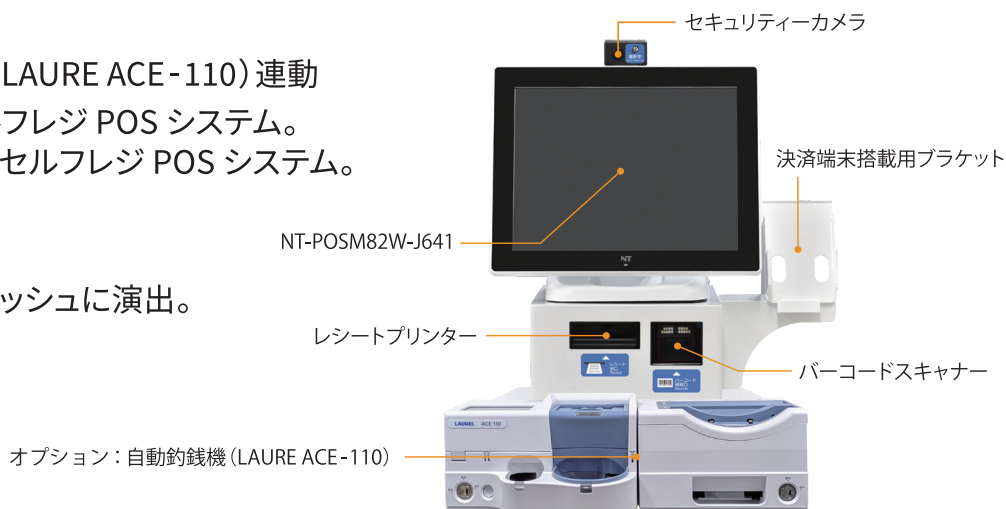

### ■ オールインワン タッチパネル POS PC

- ・タッチパネル POS PC NT-POSM82W-J641に  
レシートプリンター&バーコードスキャナーを内蔵したモジュラーボックスを一体化。
- ・決済端末搭載ブラケット&セキュリティカメラを装備。

### ■ 自動釣銭機 (オプション: LAURE ACE-110) 連動

- ・カウンタートップ型 セルフレジ POS システム。
- ・カウンタートップ型 セミセルフレジ POS システム。

## 仕様

製品	NT-POSM82W デスク式
LCD	15" 4:3 1024×768, 高輝度600nits, 高耐久性5万時間, LED バックライト
タッチパネル	P-Cap 投影静電容量
CPU	Intel® Elkhart Lake J6412
システムメモリー	8GB (Max.16GB)
ストレージデバイス	2.5" SSD 128GB
I/Oポート	<ul style="list-style-type: none"> <li>・3×COM ポート (COM1,2,3 : RJ50 0V/5V/12V BIOS 選択設定)</li> <li>・4×USB 3.0 ポート</li> <li>・2×USB 2.0 ポート (以上6×USBポートの内、3ポートに、内蔵レシートプリンター / 内蔵バーコードスキャナー / セキュリティカメラを接続)</li> <li>・1×VGA ポート</li> <li>・1×RJ45 Giga LAN ジャック</li> <li>・1×キャッシュドローワーポート</li> </ul>
オーディオ	・1×オーディオラインアウト / インジャック ・2×2W オーディオスピーカー内蔵
システムクーリング	オールダイキャスト筐体 高信頼放熱機構 ファンレス
パワーアダプター	65W/12V (PSE品)
パワーケーブル	USA 3Pin Type (PSE品) (内蔵電源タップに接続)
動作環境	温度: 0°C ~ 40°C / 湿度: 20% ~ 80% (但し、結露無き事)
OS	Microsoft Win.10 IoT Enterprise LTSC 2021 64-Bit 日本語
内蔵搭載 周辺機器	<ul style="list-style-type: none"> <li>・レシートプリンター SII RP-E11 USB (ペーパーニアエンドセンサー有)</li> <li>・バーコードスキャナー Honeywell HF680E-R1 USB (書籍バーコード対応)</li> </ul>
一体装備 ブラケット	決済端末搭載用ブラケット
備考(ケーブル類)	タッチパネルPC用パワーアダプター/内蔵レシートプリンター用パワーアダプターはモジュラー筐体内に収納、内蔵電源タップに接続。筐体外部露出は「パワーケーブル×1」と「LANケーブル」です。
オプション	自動釣銭機 LAUREL ローレルバンクマシン(株) ACE-110
外観寸法	高さ: 約515mm、幅: 約470mm (オプションの自動釣銭機を除く)