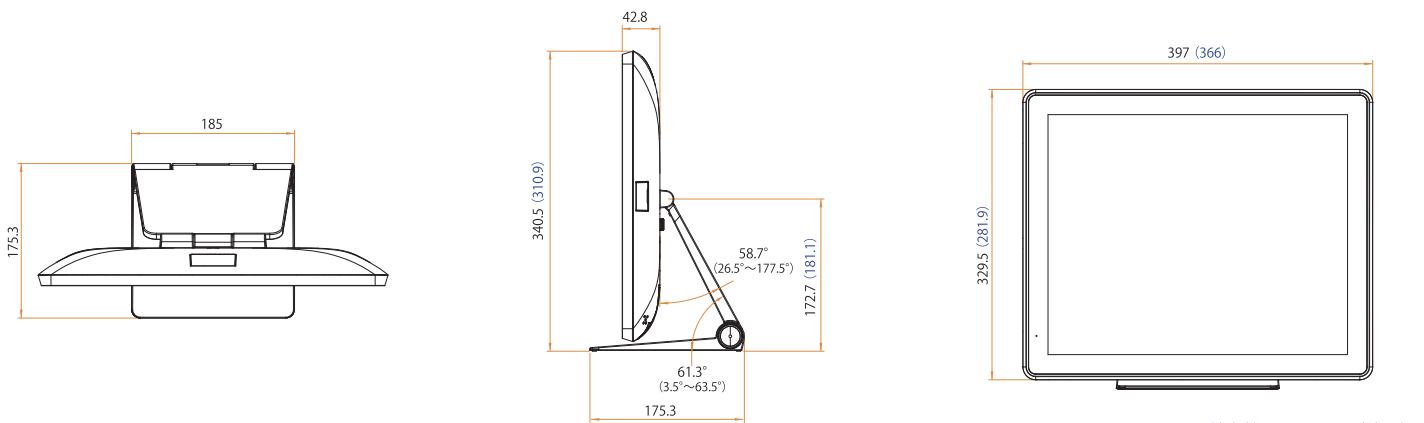

外 観 寸 法

(青文字)はNT-POS280の寸法です。

パートナー: Poindus Systems Corp. / 株式会社アイテック・アソシエイツ
『NT-POS』は 長野テクトロン(株)の登録商標(登録第 6657000号)です。

NT 長野テクトロン株式会社 <https://www.nagateku.co.jp>

NT-POS お問い合わせ

- 本 社 : NT-POS 販売担当 〒388-8014 長野県長野市篠ノ井塩崎2304-1 ☎ 026-292-7220
- 東京営業所 : NT-POS 東日本販売担当 〒101-0032 東京都千代田区岩本町3丁目9-15 フォロス岩本町ビル4階 ☎ 03-5825-4585
- 名古屋営業所 : NT-POS 西日本販売担当 〒460-0008 愛知県名古屋市市中区栄1-14-15 RSビル4階 ☎ 052-211-9645
- E-Mail: info@nagateku.co.jp

本社: 長野 / 営業所: 東京・名古屋・大阪 / 工場: 長野本社工場・長野坂城工場