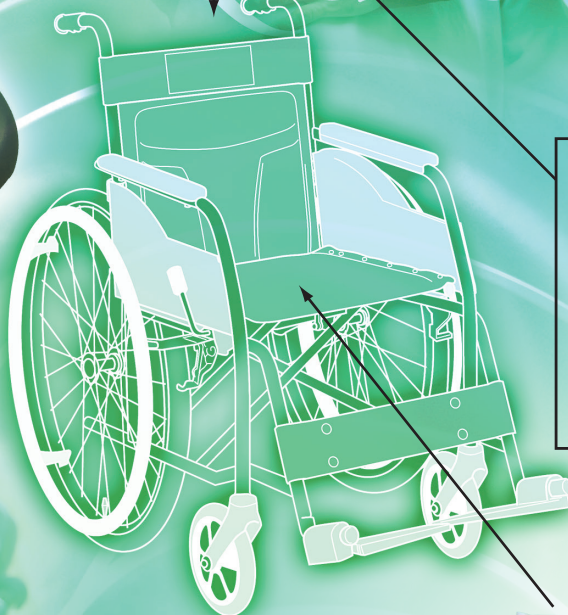

# 車いす用 チェアセンサーR5

チェアセンサー

転倒事故の多くは車椅子から立ち上がり、  
少し歩いたところで起こります。

チェアセンサーはお尻を少し上げるとアラームが鳴りますので  
大事に至る前に介護する方が駆けつけることが可能です。

Quickly

保護用  
ラバーブーツ

コントローラー  
(ST-750)

チェアセンサーパッド  
(RF-004)

Not Restrained

特長 1

操作がとにかく簡単!(自動スイッチです)  
センサーパッドをコントローラーに取り付け、  
座るだけでモニターを始め、立ち上がると  
メロディ音がアラーム音が鳴り、座ると止まります。

特長 2

音はメロディ音(洋楽)8曲、  
アラーム音8曲に設定できます。

特長 3

音量は「大」「中」「小」に調節できます。

特長 4