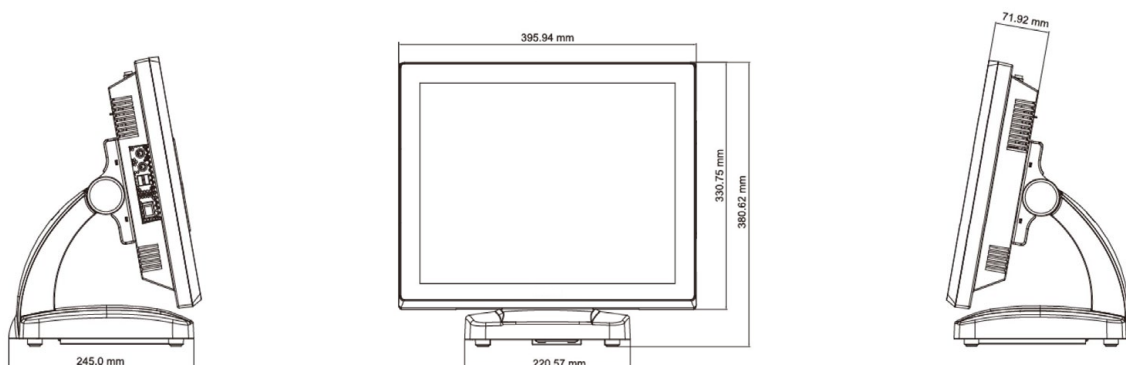

高性能・低消費電力・ファンレス タッチパネルPC

前面完全フラット・防塵防滴(前面)・豊富なI/Oポート装備

特 徴

1 高信頼性設計・高安定性設計

オールダイキャスト筐体、高効率放熱機構によるファンレス、防塵防滴(前面:IP65)の高信頼性設計のタッチパネルPCです。

2 システム構築の柔軟性と拡張性

Microsoft 正規エンベデッドOSの『Win. 10 IOT Enterprise 64-Bit』をプレインストール。
また、多様な用途をサポートする豊富な I/O ポートを装備。スピーカーを内蔵するなど、柔軟なシステム構築にご対応します。

3 豊富な各種周辺機器オプション

当社純正オプションのプログラマブルキーボードをはじめ、レシートプリンタ、キャッシュドロー、カスタマディスプレイ、バーコードスキャナ等をご用意。
周辺機バンドルセット特別価格もご用意しています。

仕 様

型 番	NT-POS801W-J190
筐体色	ホワイト
LCD	17" 1280 × 1024, 300nites
タッチパネル	P-Cap 投影静電容量 額縁段差無 完全フラット画面
CPU & チップセット	Intel® Bay Trail Celeron® J1900 2.0 GHz, 2M Cache
システムメモリー	4GB (1×DDR3 SO-DIMM 133MHz, Max.8GB)
ストレージデバイス	HDD 500GB (SSDに変更できます。)
I/Oポート	・4 × COMポート ・1 × USB 3.0ポート ・4 × USB 2.0ポート ・1 × Giga LANジャック ・1 × VGAポート ・1 × キャッシュドローポート ・1 × PS2 (KB/Mouse)
オーディオ	・1 × Line-Out ・1 × Line In / 内蔵スピーカー
LED	パワー / LAN (LAN Jackに装備)
システムクーリング	ダイキャスト筐体 (全面) 高信頼放熱機構+ファンレス
パワーアダプター	90W/12V (PSE) スタンド底面に収納
パワーケーブル	USA 3Pin Type (PSE)
重 量	6.7Kg
動作環境等	温度: 0°C~40°C 湿度: 20%~80% (結露無き事)
安全規格等	FCC, CE, WEEE, RoHS / PSE (パワーアダプター・パワーケーブル) 防塵防滴: IP65 (前面)
Microsoft 日本語OS	Win. 10 IOT Enterprise 64-Bit

※仕様は予告無く変更になる場合があります。予めご了承ください。

外 観 / 寸 法

パートナー: Fametech Inc. / 株式会社アイクテック・アソシエイツ
その他記載の社名及び製品名は、各社の商標または登録商標です。

NT 長野テクトロン株式会社
<http://www.nagateku.co.jp>

■本 社 〒388-8014 長野県長野市篠ノ井塩崎2304-1
TEL.026-292-7220 FAX.026-292-0455

■東京営業所 〒101-0032 東京都千代田区岩本町3丁目9-15
フォロス岩本町ビル4階
TEL.03-5825-4585 FAX.03-5825-4584

■お問い合わせ