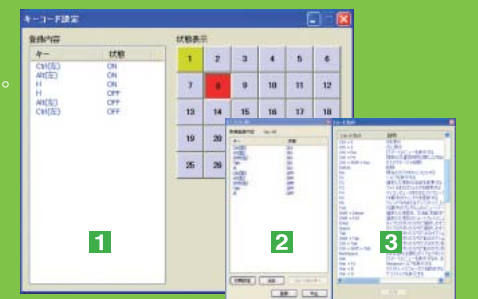

## ■ラベル表示例

## ■キーの複数押しや、文字列も簡単に登録できます。

- 1 設定画面  
キーの配列に沿ったマトリクス表示と色による識別で、キーコードの登録状況が一目でわかります。
- 2 キー入力画面  
実際にキーボードを押しながら、登録作業できるので簡単。
- 3 ショートカット一覧機能  
ショートカット一覧画面から簡単ショートカット登録が可能。