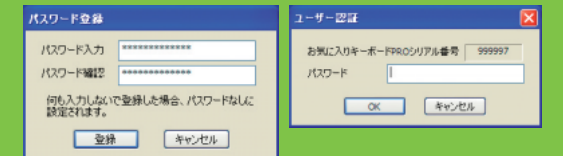

■パスワード機能で、第三者の操作をロック

IDやパスワードを1キー登録しても、キーボードにロックをかければ安心。

for windows XP

キー操作や入力作業が、ワンタッチで
できるようになりました。